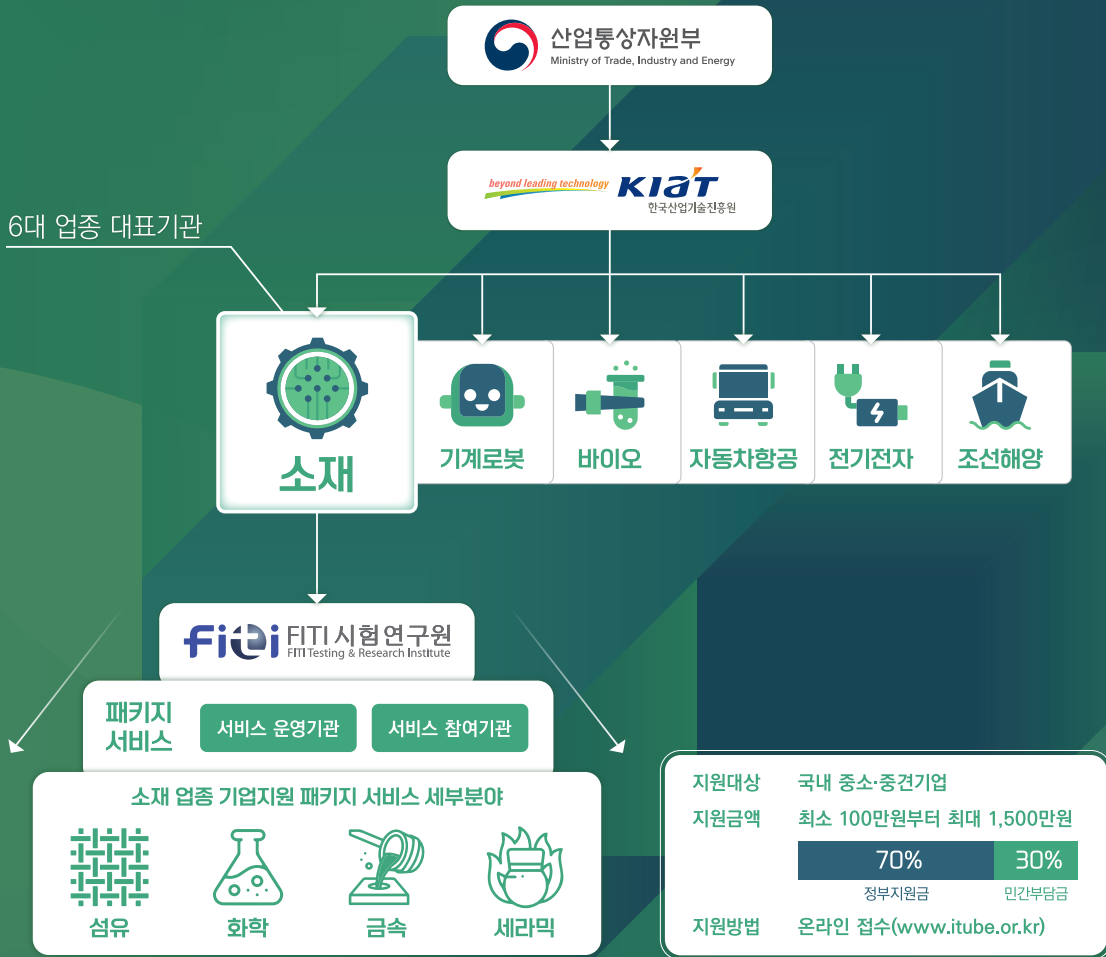

2022

산업혁신기술지원 플랫폼 구축사업

연구기반센터에 구축된 다양한 연구장비와 전문인력, 서비스를 패키지로 제공하여 기업의 연구개발, 사업화 등을 지원합니다.

연구기반센터 | 연구장비, 전문인력, 서비스 지원을 통하여, 기술애로를 겪는 기업을 지원하기 위해 구축된 비영리기관.

6대 업종 대표기관

사업문의 여영우 선임연구원 ☎ 02-3299-8167 ✉ lia112@fiti.re.kr